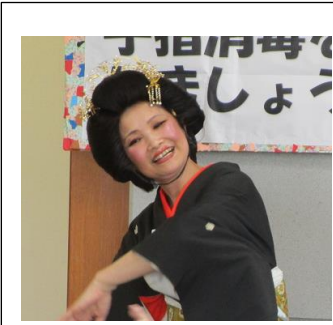

お誕生会

令和5年4月17日(月)4月の誕生会を行いました。職員の歌と踊りに皆様、大変喜ばれていました。たくさんの拍手と笑顔をいただくことが出来ました。